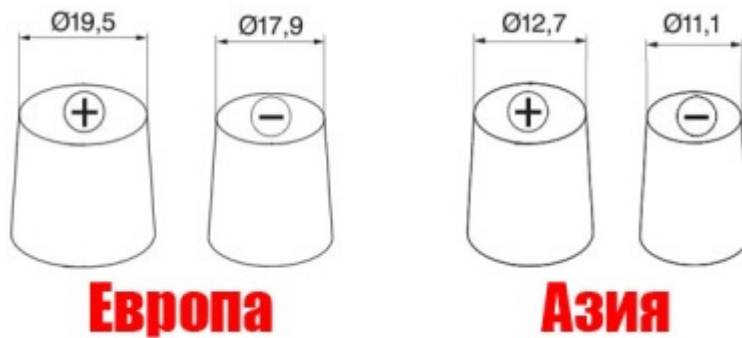

27370-35060 (генератор на 70А - у большинства машин) или 27370-75060/42010 (генератор на 90А - как правило у машин с подогревом зеркал и прочих добавлений)

Ксенон (фары)

Лампы D2R 35W 4300K

Задние стоп-сигналы

Лампы W21/5W E4

Колеса

175/65/R14

Аккумулятор

Типоразмер B24 (размер 240x127x200 мм, клеммы выступают над корпусом), полярность прямая

Размеры клемм (на Funcargo тонкие):

Eneus 75B24R 12V 58Ah 510A CCA - отбегал 6 лет, RIP